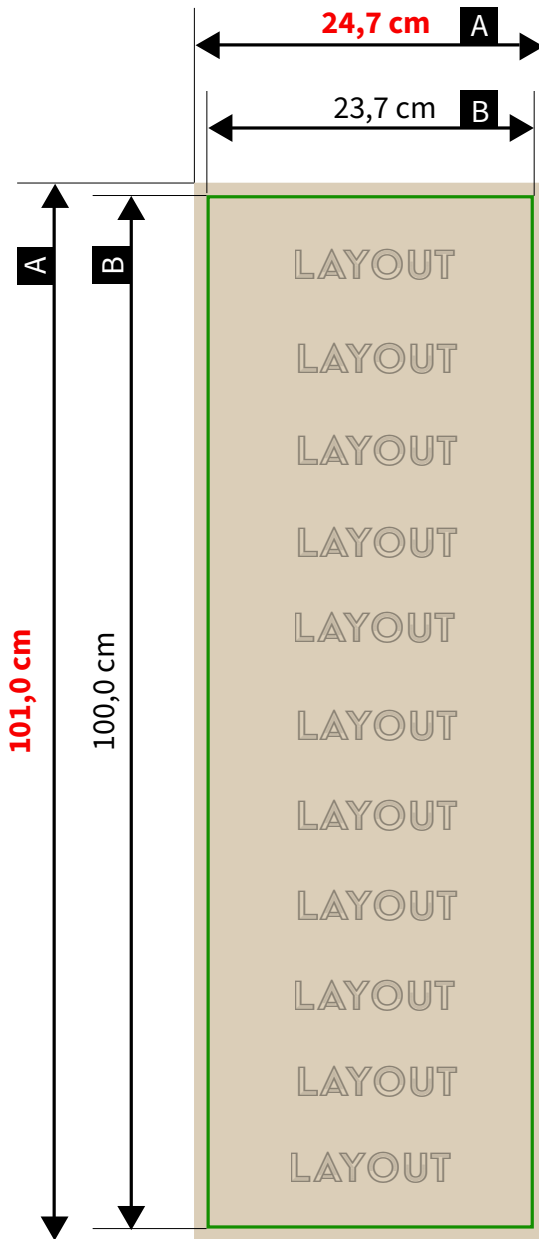

Premium Ballständer - Schmal

Front- und Rückwand

letzte Aktualisierung am 15.03.2024
rodi-sports.de

Front- und Rückwand

Zeichnungen sind nicht maßstabsgetreu

Beschnittzugabe (x)
0,5 cm

- A = Datenformat
- B = Endformat

 Auflösung: 300 dpi | Farbe: CMYK

Premium Ballständer - Schmal

Seitenwände

letzte Aktualisierung am 15.03.2024
rodi-sports.de

Seitenwände

Zeichnungen sind nicht maßstabsgetreu

Beschnittzugabe (x)
0,5 cm

- A = Datenformat
- B = Endformat

 Auflösung: 300 dpi | Farbe: CMYK

Premium Ballständer - Schmal

Deckel oben

letzte Aktualisierung am 15.03.2024
rodi-sports.de

Deckel oben

Zeichnungen sind nicht maßstabsgetreu

Beschnittzugabe (x)
0,5 cm

- A = Datenformat
- B = Endformat

 Auflösung: 300 dpi | Farbe: CMYK