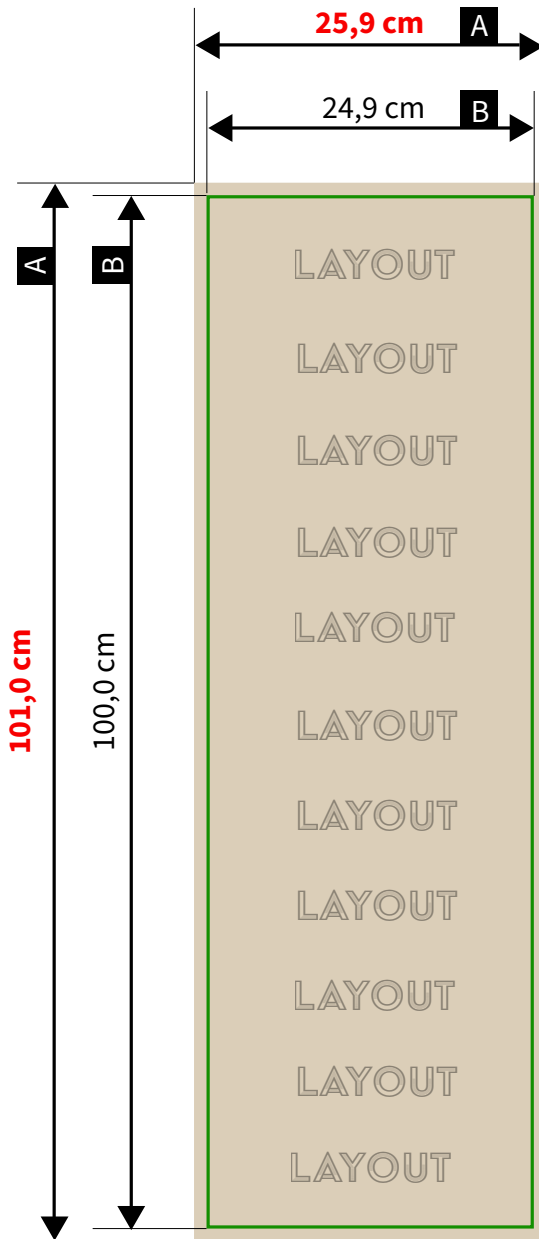

Premium Ballständer - Schmal

Front- und Rückwand

letzte Aktualisierung am 15.03.2024
rodi-sports.de

Front- und Rückwand

Zeichnungen sind nicht maßstabsgetreu

Beschnittzugabe (x)
0,5 cm

- A = Datenformat
- B = Endformat

 Auflösung: 300 dpi | Farbe: CMYK

Premium Ballständer - Schmal

Seitenwände

letzte Aktualisierung am 15.03.2024
rodi-sports.de

Seitenwände

Zeichnungen sind nicht maßstabsgetreu

Beschnittzugabe (x)
0,5 cm

- A = Datenformat
- B = Endformat

 Auflösung: 300 dpi | Farbe: CMYK

Premium Ballständer - Schmal

Deckel oben

letzte Aktualisierung am 15.03.2024
rodi-sports.de

Deckel oben

Zeichnungen sind nicht maßstabsgetreu

Beschnittzugabe (x)
0,5 cm

- A = Datenformat
- B = Endformat

 Auflösung: 300 dpi | Farbe: CMYK