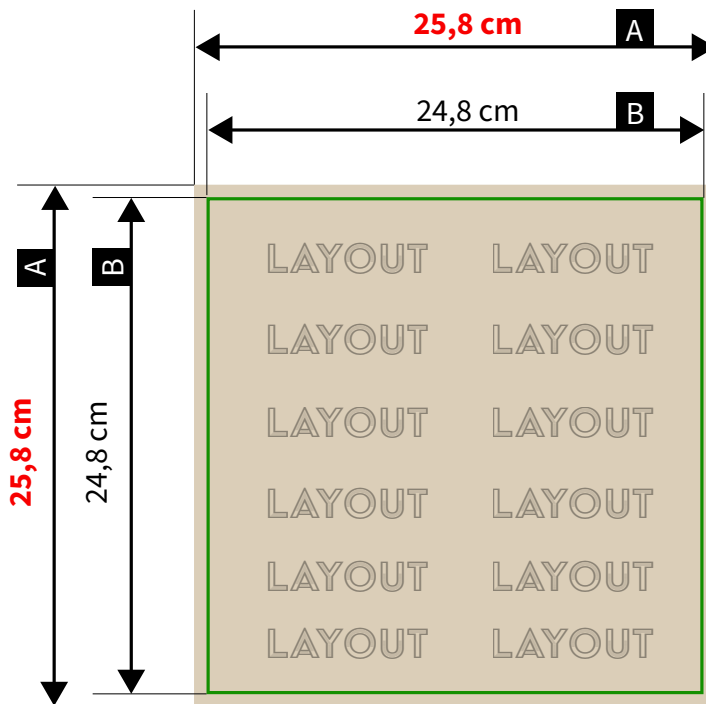

Premium Ballständer - Schmal

Front- und Rückwand

letzte Aktualisierung am 15.03.2024
rodi-sports.de

Front- und Rückwand

Zeichnungen sind nicht maßstabsgetreu

Beschnittzugabe (x)
0,5 cm

- A = Datenformat
- B = Endformat

 Auflösung: 300 dpi | Farbe: CMYK

Premium Ballständer - Schmal

Seitenwände

letzte Aktualisierung am 15.03.2024
rodi-sports.de

Seitenwände

Zeichnungen sind nicht maßstabsgetreu

Beschnittzugabe (x)
0,5 cm

- A = Datenformat
- B = Endformat

 Auflösung: 300 dpi | Farbe: CMYK

Premium Ballständer - Schmal

Deckel oben

letzte Aktualisierung am 15.03.2024
rodi-sports.de

Deckel oben

Zeichnungen sind nicht maßstabsgetreu

Beschnittzugabe (x)
0,5 cm

- A = Datenformat
- B = Endformat

 Auflösung: 300 dpi | Farbe: CMYK