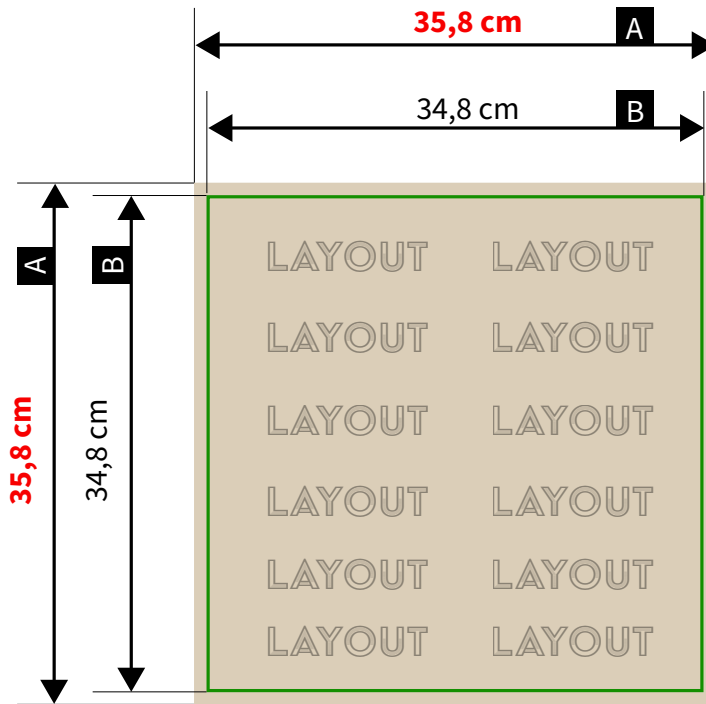

Premium Ballständer - Standard

Front- und Rückwand

letzte Aktualisierung am 15.03.2024
rodi-sports.de

Front- und Rückwand

Zeichnungen sind nicht maßstabsgetreu

Beschnittzugabe (x)
0,5 cm

- A = Datenformat
- B = Endformat

Auflösung: 300 dpi | Farbe: CMYK

Premium Ballständer - Standard

Seitenwände

letzte Aktualisierung am 15.03.2024
rodi-sports.de

Seitenwände

Zeichnungen sind nicht maßstabsgetreu

Beschnittzugabe (x)
0,5 cm

- A = Datenformat
- B = Endformat

⚠ Auflösung: 300 dpi | Farbe: CMYK

Premium Ballständer - Standard

Deckel oben

letzte Aktualisierung am 15.03.2024
rodi-sports.de

Deckel oben

Zeichnungen sind nicht maßstabsgetreu

Beschnittzugabe (x)
0,5 cm

■ A = Datenformat
■ B = Endformat

⚠ Auflösung: 300 dpi | Farbe: CMYK