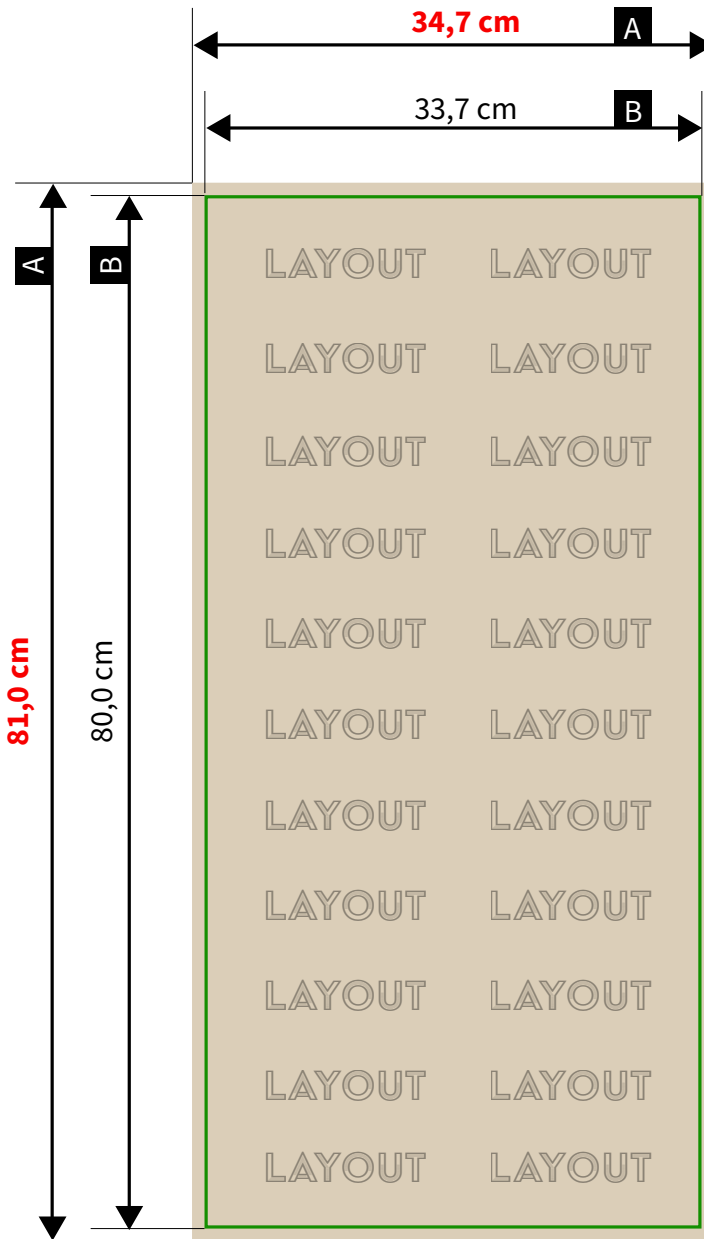

Premium Ballständer - Standard

Front- und Rückwand

letzte Aktualisierung am 15.03.2024
rodi-sports.de

Front- und Rückwand

Zeichnungen sind nicht maßstabsgetreu

Beschnittzugabe (x)
0,5 cm

- A = Datenformat
- B = Endformat

Auflösung: 300 dpi | Farbe: CMYK

Premium Ballständer - Standard

Seitenwände

letzte Aktualisierung am 15.03.2024
rodi-sports.de

Seitenwände

Zeichnungen sind nicht maßstabsgetreu

Beschnittzugabe (x)
0,5 cm

- A = Datenformat
- B = Endformat

⚠ Auflösung: 300 dpi | Farbe: CMYK

Premium Ballständer - Standard

Deckel oben

letzte Aktualisierung am 15.03.2024
rodi-sports.de

Deckel oben

Zeichnungen sind nicht maßstabsgetreu

Beschnittzugabe (x)
0,5 cm

■ A = Datenformat
■ B = Endformat

⚠ Auflösung: 300 dpi | Farbe: CMYK