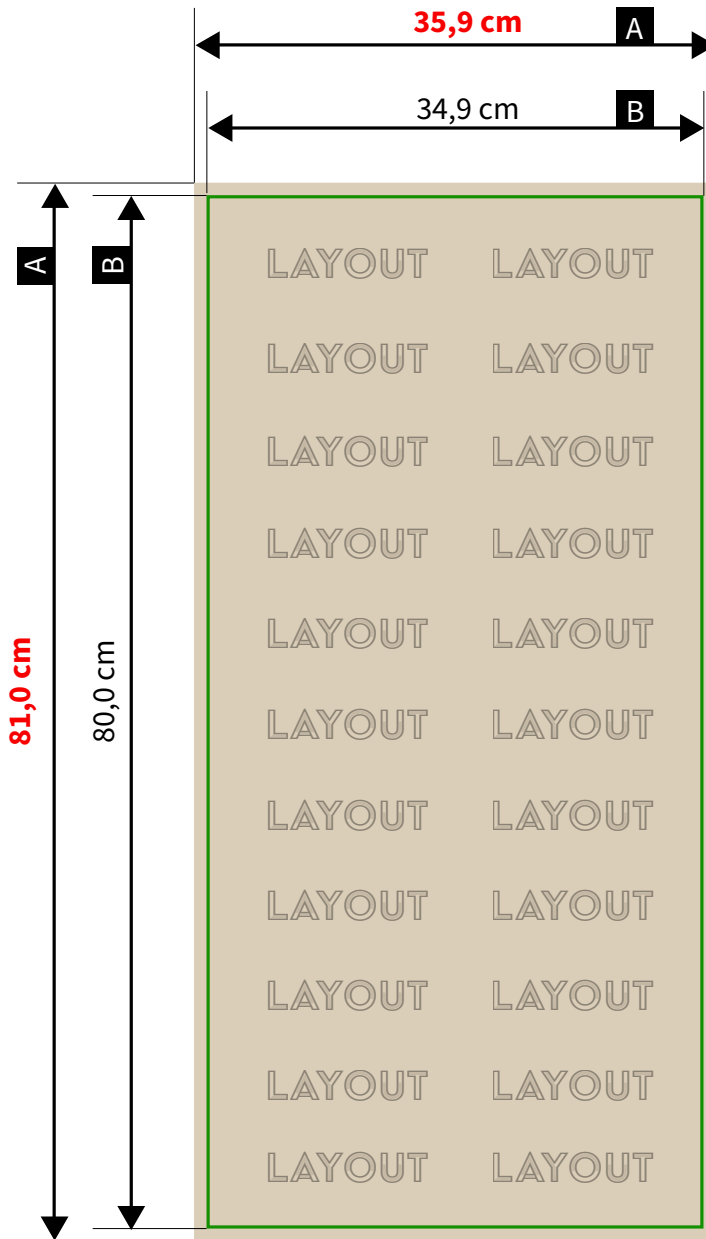

Premium Ballständer - Standard

Front- und Rückwand

letzte Aktualisierung am 15.03.2024
rodi-sports.de

Front- und Rückwand

Zeichnungen sind nicht maßstabsgetreu

Beschnittzugabe (x)
0,5 cm

- A = Datenformat
- B = Endformat

Auflösung: 300 dpi | Farbe: CMYK

Premium Ballständer - Standard

Seitenwände

letzte Aktualisierung am 15.03.2024
rodi-sports.de

Seitenwände

Zeichnungen sind nicht maßstabsgetreu

Beschnittzugabe (x)
0,5 cm

- A = Datenformat
- B = Endformat

⚠ Auflösung: 300 dpi | Farbe: CMYK

Premium Ballständer - Standard

Deckel oben

letzte Aktualisierung am 15.03.2024
rodi-sports.de

Deckel oben

Zeichnungen sind nicht maßstabsgetreu

Beschnittzugabe (x)
0,5 cm

■ A = Datenformat
■ B = Endformat

⚠ Auflösung: 300 dpi | Farbe: CMYK